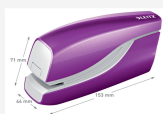

Agrafeuse électrique Leitz WOW, en boîte

Utilisation facile d'une seule main, parfaite pour une utilisation fréquente. Couleurs et design attractifs, tendance. Alimentée par piles pour une utilisation pratique en déplacement ou un partage entre collègues.

Caractéristiques

- Agrafe parfaitement jusqu'à 10 feuilles de papier (80 g/m²).
- Utilisation facile d'une seule main.
- Très tendance pour le bureau, parfaite pour une utilisation en déplacement grâce à l'alimentation sur piles (non fournies)
- Montrez vos vraies couleurs WOW !
- A utiliser avec des agrafes Leitz e1 pour un travail parfait.
- 4 piles LR6 non fournies.
- 3 ans de garantie, testée conformément aux normes de sécurité GS avec des agrafes Leitz.