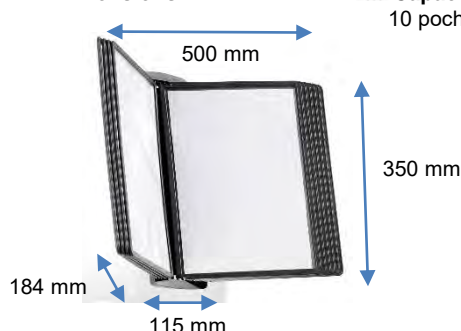

SHERPA® STYLE MURAL

Support mural de présentation et de consultation

Réf. Durable : 5854

Coloris : Noir (01)

Pour un affichage mural design et fonctionnel !

Le support mural de consultation SHERPA® STYLE, design et esthétique, vous permet de mieux organiser et consulter vos documents : tarifs, listes téléphoniques... dans un environnement commercial, tout en valorisant l'information. Composé d'un support mural, de 10 pochettes SHERPA® A4 noires (20 vues) et 10 onglets d'indexation avec insertions bristol. Les pochettes en polypropylène 100% recyclables sont traitées antireflet mat pour une lecture agréable.

Caractéristiques

- ✓ Design moderne et élégant
- ✓ Pour des informations à hauteur des yeux
- ✓ Insertion facile du document
- ✓ Garanti 5 ans
- ✓ Montage simple et rapide
- ✓ Capacité extensible par juxtaposition des supports muraux

Cibles privilégiées

- ✓ Entreprises
- ✓ Administrations
- ✓ Professions libérales
- ✓ Accueil

Dimensions :

Capacité :

10 pochettes (20 vues)

Éléments fournis :

- . 1 pupitre de table
- . 10 pochettes SHERPA®, format A4, noires
- . 10 onglets d'indexation