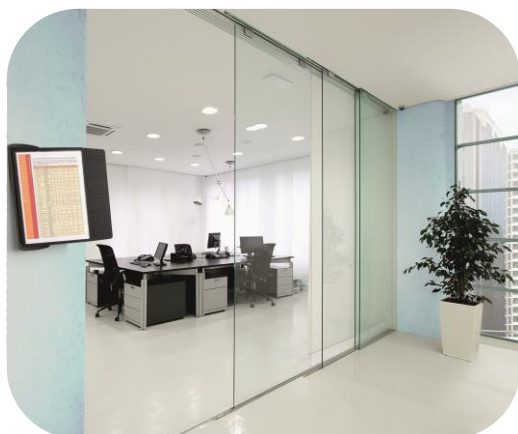

SHERPA® STYLE MURAL

Support mural de présentation et de consultation

Réf. Durable : 5854

Coloris : Noir (01)

Pour un affichage mural design et fonctionnel !

Le support mural de consultation SHERPA® STYLE, design et esthétique, vous permet de mieux organiser et consulter vos documents : tarifs, listes téléphoniques... dans un environnement commercial, tout en valorisant l'information. Composé d'un support mural, de 10 pochettes SHERPA® A4 noires (20 vues) et 10 onglets d'indexation avec insertions bristol. Les pochettes en polypropylène 100% recyclables sont traitées antireflet mat pour une lecture agréable.

Caractéristiques

- ✓ Design moderne et élégant
- ✓ Pour des informations à hauteur des yeux
- ✓ Insertion facile du document
- ✓ Garanti 5 ans
- ✓ Montage simple et rapide
- ✓ Capacité extensible par juxtaposition des supports muraux