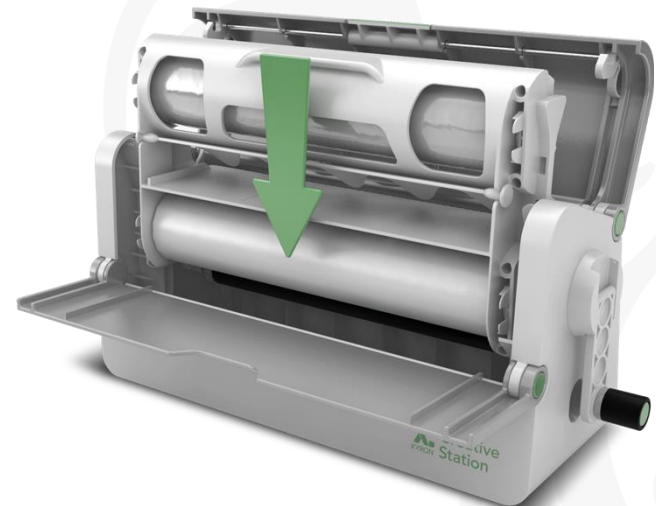

Avantages

Une seule machine pour 2 tailles de cartouches permettant à l'utilisateur de choisir la bonne dimension de plastification pour son projet .

Design

Un nouveau design permettant de moderniser la machine et de la rendre plus conviviale . Donnant ainsi une raison supplémentaire de choisir une seule machine au lieu de deux .

Creative Station

Lame de coupe intégrée

Ouverture du couvercle facilitée

Manette retractable

Adaptateur pour cartouche format A6

Plateau de réception amovible

Cartouches Creative Station

- 10 cartouches de plastification A4 et A6 disponibles
- Utilise les cartouches originales
- Changement facilité des cartouches grâce au guide d'insertion.