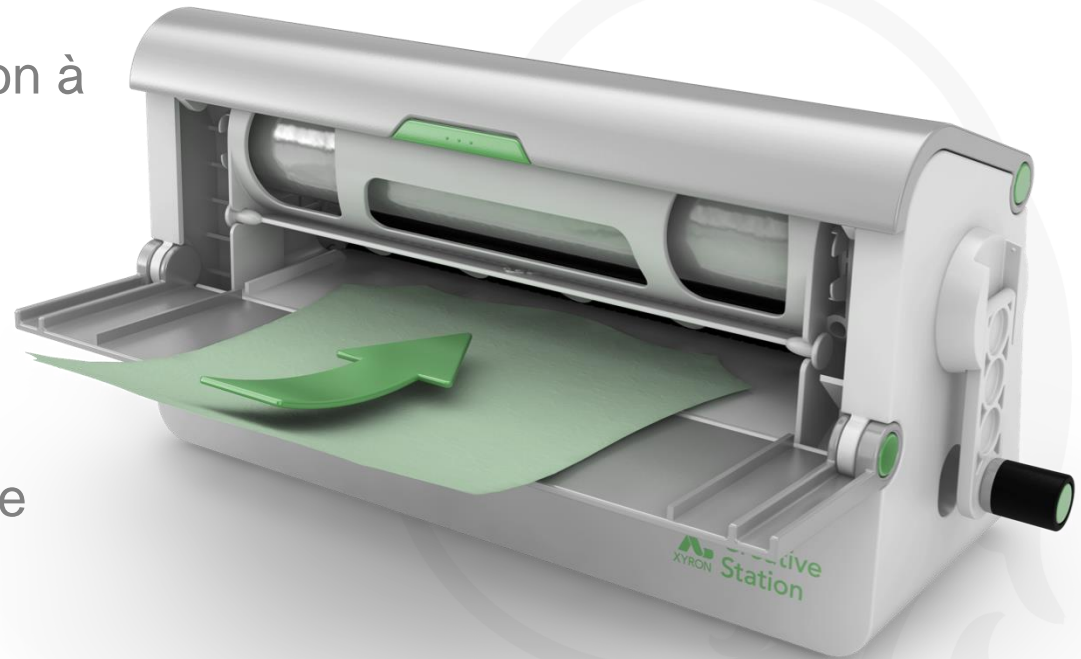

Alternative

- La Creative Station est une alternative à l'utilisation des :
  - Pochettes de plastification à chaud
  - Spray Adhesifs
  - Pistolets à colle
  - Flacons et Tubes de colle
  - Aimants