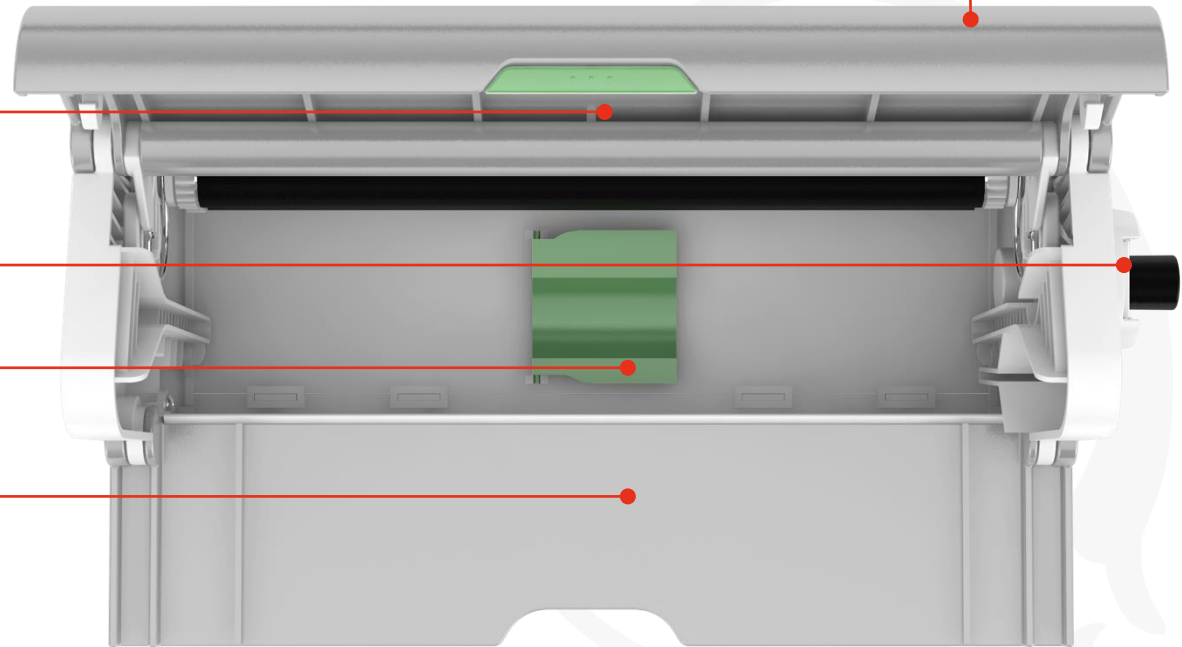

Avantages

Une seule machine pour 2 tailles de cartouches permettant à l'utilisateur de choisir la bonne dimension de plastification pour son projet .

Design

Un nouveau design permettant de moderniser la machine et de la rendre plus conviviale . Donnant ainsi une raison supplémentaire de choisir une seule machine au lieu de deux .

Creative Station

Lame de coupe intégrée

Ouverture du couvercle facilitée

Manette retractable

Adaptateur pour cartouche format A6

Plateau de réception amovible

Cartouches Creative Station

- 10 cartouches de plastification A4 et A6 disponibles
- Utilise les cartouches originales
- Changement facilité des cartouches grâce au guide d'insertion.