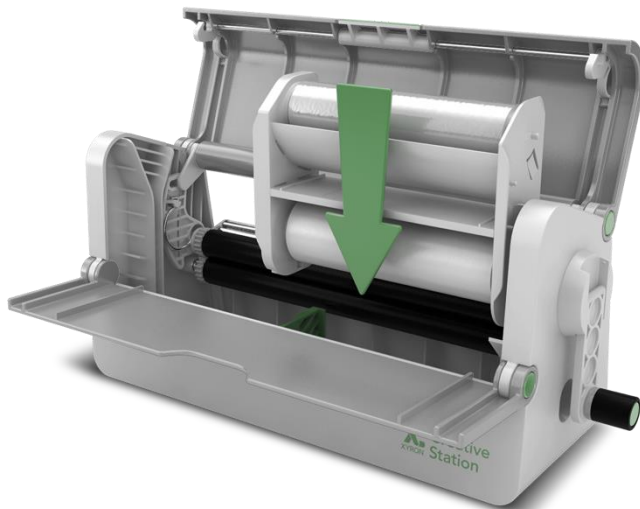

Avantages

Une seule machine pour 2 tailles de cartouches permettant à l'utilisateur de choisir la bonne dimension de plastification pour son projet .

Design

Un nouveau design permettant de moderniser la machine et de la rendre plus conviviale . Donnant ainsi une raison supplémentaire de choisir une seule machine au lieu de deux .

Creative Station

Lame de coupe intégrée

Ouverture du couvercle facilitée

Manette retractable

Adaptateur pour cartouche format A6

Plateau de réception amovible

Cartouches Creative Station

- 10 cartouches de plastification A4 et A6 disponibles
- Utilise les cartouches originales
- Changement facilité des cartouches grâce au guide d'insertion.