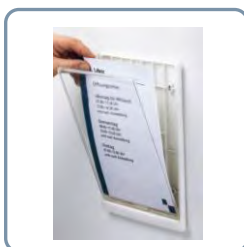

CLICK SIGN®

Plaques de porte personnalisables

Réf. Durable : 4860 - 4861 - 4862 - 4866 - 4867

Coloris : Graphite (37) – Bleu (07) – Rouge (03)
– Blanc (02)

Réf. 4860

Réf. 4861

Réf. 4862

Réf. 4866

Réf. 4867

Une solution économique pour valoriser la signalétique intérieure !

Plaques de porte au design sobre et élégant composées d'un cadre profilé graphite en plastique de haute qualité et d'une plaque de protection transparente. Sa finition soignée et ses angles arrondis font de ces plaques de porte une solution idéale pour harmoniser votre affichage. Son système d'ouverture facile et fonctionnel facilite l'insertion du bristol et permet ainsi de faire évoluer le message régulièrement. La personnalisation se fait aisément à l'aide du logiciel INFO SIGN, gratuitement téléchargeable sur notre site www.durable.fr.

Les plaques CLICK SIGN sont déclinées en cinq formats et quatre coloris pour répondre à chaque type d'utilisation : plaques de bureaux individuels, openspace, services, salles de réunions...

Disponibles en gris, blanc, rouge et bleu

Caractéristiques

- ✓ Design sobre et élégant
- ✓ Personnalisable
- ✓ Système d'ouverture facile et fonctionnel
- ✓ Excellent rapport qualité/prix
- ✓ Insertions disponibles pour chacun des formats
- ✓ Double système de fixation
- ✓ Déclinaison de couleurs