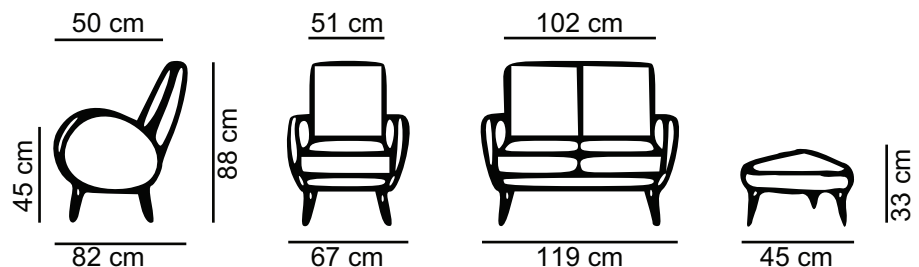

COLORIS DISPONIBLES

DÉSIGNATION	HAVANE	GRIS	TAUPE	ANTHRACITE	PETROL	SAFRAN	PAHT *
Pouf	BALPF.5	BALPF.7	BALPF.8	BALPF.9	BALPF.13	BALPF.20	
Fauteuil	BALFT.5	BALFT.7	BALFT.8	BALFT.9	BALFT.13	BALFT.20	
Canapé 2 places	BALC2P.5	BALC2P.7	BALC2P.8	BALC2P.9	BALC2P.13	BALC2P.20	
				POUF / FAUTEUIL		CANAPÉ	
Option livraison avec installation et RDV				OLIV01		OLIV02