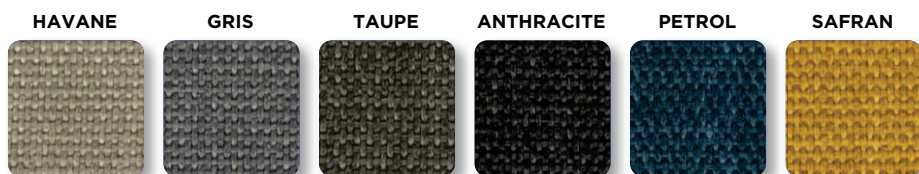

**Coussin de dos :** remplissage fibres siliconées

**Pieds :** bois naturel

**Tissu :** 100% polyester

**Finition :** tapissier

### COLORIS DISPONIBLES

DÉSIGNATION	HAVANE	GRIS	TAUPE	ANTHRACITE	PETROL	SAFRAN	PAHT *
Pouf	BALPF.5	BALPF.7	BALPF.8	BALPF.9	BALPF.13	BALPF.20	
Fauteuil	BALFT.5	BALFT.7	BALFT.8	BALFT.9	BALFT.13	BALFT.20	
Canapé 2 places	BALC2P.5	BALC2P.7	BALC2P.8	BALC2P.9	BALC2P.13	BALC2P.20	
				POUF / FAUTEUIL		CANAPÉ	
Option livraison avec installation et RDV				OLIV01		OLIV02	