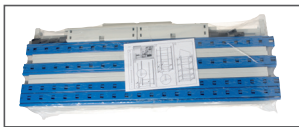

Pour l'archivage c'est du solide !

Côté métallique en option

Fond métallique en option

Tablette claire voie

Montage par simple emboîtement

Tablette réglable tous les 5 cm

Plateau Isorel ou Métal en option

Livré à plat

Jusqu'à  
**180KG**  
par tablette

Garantie  
**5**  
ANS

ARCHIVAGE simple accès (P.34 cm)  
Élément Départ + 2 tablettes sup.

ARCHIVAGE double accès (P.68 cm)  
Élément Départ + 2 tablettes sup.

ARCHIVAGE caisses d'archive (P.54 cm)

## EXEMPLES

Élément départ + Élément suivant

Encombrement :

Ajouter 4 cm quelque soit le nombre d'éléments suivants.

Exemple en L.100 cm :

- 1 départ = 104 cm

- 1 départ + 2 suivants = 304 cm.

Simple accès avec côtés métalliques et fond métallique

## Rayonnages Archivage 6 et 7 niveaux

- **Structure** : acier 12.5/10<sup>ème</sup> finition époxy bleu.
- **Tablettes** : claires voies en acier 8 et 10/10<sup>ème</sup> finition époxy gris. Fixation des tablettes par connecteurs 2 griffes Réglables tous les 5 cm. Charge utile : jusqu'à 180 Kg par tablette
- **LES + PRODUITS** : Possibilité d'ajouter un ou plusieurs éléments pour constituer des rayonnages illimités.
- **DIM. EXT.** : hauteur : 200 cm, 3 largeurs : 100, 125 et 150 cm, 3 profondeurs : 34, 54 et 68 cm au choix.
- **LOGISTIQUE** : livré à plat – montage facile par emboîtement.
- **OPTION** : lot de tablettes claires voies en acier, lot de plateaux isorel et lot de dessus Métal. Côté et fond métallique.