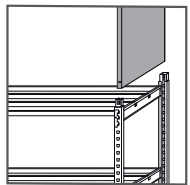

Pour l'archivage c'est du solide !

Côté métallique en option

Fond métallique en option

Tablette claire voie

Montage par simple emboîtement

Tablette réglable tous les 5 cm

Plateau Isorel ou Métal en option

Livré à plat

Jusqu'à  
**180KG**  
par tablette

Garantie  
**5**  
ANS

ARCHIVAGE simple accès (P.34 cm)  
Élément Départ + 2 tablettes sup.

ARCHIVAGE double accès (P.68 cm)  
Élément Départ + 2 tablettes sup.

ARCHIVAGE caisses d'archive (P.54 cm)

## EXEMPLES

Élément départ + Élément suivant

Encombrement :

Ajouter 4 cm quelque soit le nombre d'éléments suivants.

Exemple en L.100 cm :

- 1 départ = 104 cm

- 1 départ + 2 suivants = 304 cm.

Simple accès avec côtés métalliques et fond métallique

## Rayonnages Archivage 6 et 7 niveaux

- **Structure** : acier 12.5/10<sup>ème</sup> finition époxy bleu.
- **Tablettes** : claires voies en acier 8 et 10/10<sup>ème</sup> finition époxy gris. Fixation des tablettes par connecteurs 2 griffes Réglables tous les 5 cm. Charge utile : jusqu'à 180 Kg par tablette
- **LES + PRODUITS** : Possibilité d'ajouter un ou plusieurs éléments pour constituer des rayonnages illimités.
- **DIM. EXT.** : hauteur : 200 cm, 3 largeurs : 100, 125 et 150 cm, 3 profondeurs : 34, 54 et 68 cm au choix.
- **LOGISTIQUE** : livré à plat – montage facile par emboîtement.
- **OPTION** : lot de tablettes claires voies en acier, lot de plateaux isorel et lot de dessus Métal. Côté et fond métallique.