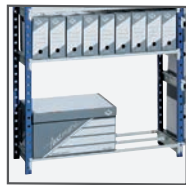

Pour l'archivage c'est du solide !

Côté métallique en option

Fond métallique en option

Tablette claire voie

Montage par simple emboîtement

Tablette réglable tous les 5 cm

Plateau Isorel ou Métal en option

Livré à plat

Jusqu'à  
**180KG**  
par tablette

Garantie  
**5**  
ANS

ARCHIVAGE simple accès (P.34 cm)  
Élément Départ + 2 tablettes sup.

ARCHIVAGE double accès (P.68 cm)  
Élément Départ + 2 tablettes sup.

ARCHIVAGE caisses d'archive (P.54 cm)

## Rayonnages Archivage 6 et 7 niveaux

- **Structure** : acier 12.5/10<sup>ème</sup> finition époxy bleu.
- **Tablettes** : claires voies en acier 8 et 10/10<sup>ème</sup> finition époxy gris. Fixation des tablettes par connecteurs 2 griffes Réglables tous les 5 cm. Charge utile : jusqu'à 180 Kg par tablette
- **LES + PRODUITS** : Possibilité d'ajouter un ou plusieurs éléments pour constituer des rayonnages illimités.
- **DIM. EXT.** : hauteur : 200 cm, 3 largeurs : 100, 125 et 150 cm, 3 profondeurs : 34, 54 et 68 cm au choix.
- **LOGISTIQUE** : livré à plat – montage facile par emboîtement.
- **OPTION** : lot de tablettes claires voies en acier, lot de plateaux isorel et lot de dessus Métal. Côté et fond métallique.