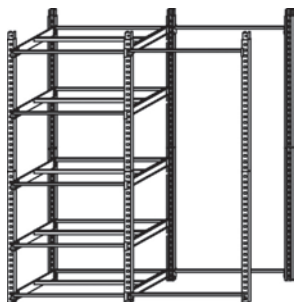

Pour l'archivage c'est du solide !

Côté métallique en option

Fond métallique en option

Tablette claire voie

Montage par simple emboîtement

Tablette réglable tous les 5 cm

Plateau Isorel ou Métal en option

Livré à plat

Jusqu'à  
**180KG**  
par tablette

Garantie  
**5**  
ANS

ARCHIVAGE simple accès (P.34 cm)  
Élément Départ + 2 tablettes sup.

ARCHIVAGE double accès (P.68 cm)  
Élément Départ + 2 tablettes sup.

ARCHIVAGE caisses d'archive (P.54 cm)

## EXEMPLES

Élément départ + Élément suivant

Encombrement :

Ajouter 4 cm quelque soit le nombre d'éléments suivants.

Exemple en L.100 cm :

- 1 départ = 104 cm

- 1 départ + 2 suivants = 304 cm.

Simple accès avec côtés métalliques et fond métallique

## Rayonnages Archivage 6 et 7 niveaux

- **Structure** : acier 12.5/10<sup>ème</sup> finition époxy bleu.
- **Tablettes** : claires voies en acier 8 et 10/10<sup>ème</sup> finition époxy gris. Fixation des tablettes par connecteurs 2 griffes Réglables tous les 5 cm. Charge utile : jusqu'à 180 Kg par tablette
- **LES + PRODUITS** : Possibilité d'ajouter un ou plusieurs éléments pour constituer des rayonnages illimités.
- **DIM. EXT.** : hauteur : 200 cm, 3 largeurs : 100, 125 et 150 cm, 3 profondeurs : 34, 54 et 68 cm au choix.
- **LOGISTIQUE** : livré à plat – montage facile par emboîtement.
- **OPTION** : lot de tablettes claires voies en acier, lot de plateaux isorel et lot de dessus Métal. Côté et fond métallique.