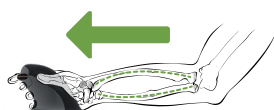

Souris Verticale Ambidextre

L'étude:

Nous savons ce que peut représenter une gêne ou une douleur à la main ou au poignet et nous nous sommes donc efforcés de concevoir une souris capable d'avoir un impact positif sur la productivité au travail.

La souris Penguin® a été créée pour remédier aux nombreux problèmes associés à l'utilisation régulière d'une souris classique. La forme de la souris influence la position de l'avant-bras: une souris classique par exemple impose d'avoir la main en pronation.

Lorsqu'on utilise la souris verticale Penguin®, le poignet reste dans une position neutre.

Caractéristiques:

Connectivité	Plug & Play USB 2.0
Compatibilité	Linux, Windows 2000, XP, Vista, 7, 8, 10 MAC OS X 10.6
Réglages DPI	400, 600, 800 ou 1200
Garantie	2 ans

Fonctionnalités:

- L'alignement vertical favorise une position plus ergonomique pour éviter toute tension exercée sur le poignet
- La protection antimicrobienne BioCote® permet de garder votre souris propre et saine sur une longue durée
- La base dotée d'un laser et d'une molette de précision fournit un support stable pour la main et permet de faire défiler rapidement les pages à l'écran
- Le clic central permet une transition facile entre les gauchers et les droitiers
- Les différents réglages dpi favorisent des mouvements précis et rapides