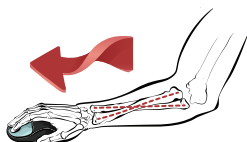

Souris Verticale Ambidextre

L'étude:

Nous savons ce que peut représenter une gêne ou une douleur à la main ou au poignet et nous nous sommes donc efforcés de concevoir une souris capable d'avoir un impact positif sur la productivité au travail.

La souris Penguin® a été créée pour remédier aux nombreux problèmes associés à l'utilisation régulière d'une souris classique. La forme de la souris influence la position de l'avant-bras: une souris classique par exemple impose d'avoir la main en pronation.

Lorsqu'on utilise la souris verticale Penguin®, le poignet reste dans une position neutre.

Caractéristiques:

Connectivité	Plug & Play USB 2.0
Compatibilité	Linux, Windows 2000, XP, Vista, 7, 8, 10 MAC OS X 10.6
Réglages DPI	400, 600, 800 ou 1200
Garantie	2 ans

Fonctionnalités:

- L'alignement vertical favorise une position plus ergonomique pour éviter toute tension exercée sur le poignet
- La protection antimicrobienne BioCote® permet de garder votre souris propre et saine sur une longue durée
- La base dotée d'un laser et d'une molette de précision fournit un support stable pour la main et permet de faire défiler rapidement les pages à l'écran
- Le clic central permet une transition facile entre les gauchers et les droitiers
- Les différents réglages dpi favorisent des mouvements précis et rapides