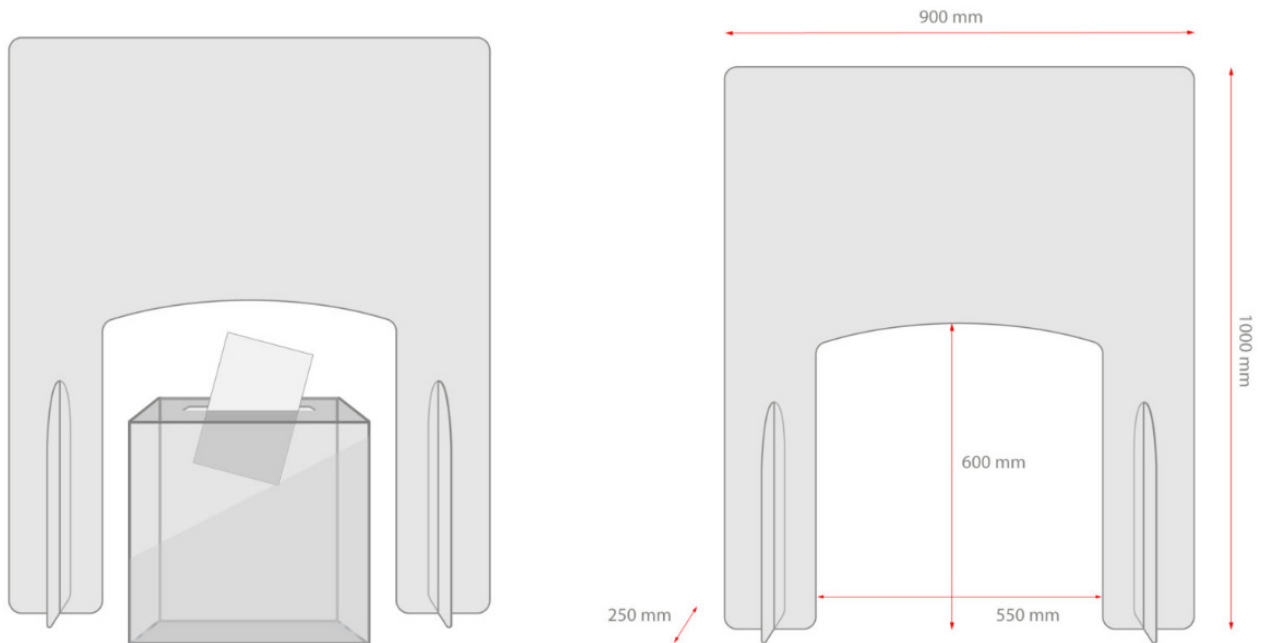

Fiche Produit

REFERENCE
ALTERBURO

1610101

DESIGNATION
COMMERCIALE

Paroi pour urne d'élection

DESCRIPTION

Matériel d'appoint permettant la protection des assesseurs et du public lors des élections. La paroi pour urne d'élection limite le contact physique et garantit la distanciation entre les personnes.

- Réalisée en PLEXI transparent épaisseur 4 mm
- Montage et démontage simple et rapide
- Emplacement permettant de placer une urne électorale

L'urne n'est pas fournie

INFORMATIONS
COMPLÉMENTAIRES

- Largeur : 900 mm
- Hauteur : 1000 mm
- Profondeur : 250 mm
- Emplacement urne : 550mm (largeur) x 600 mm (hauteur)