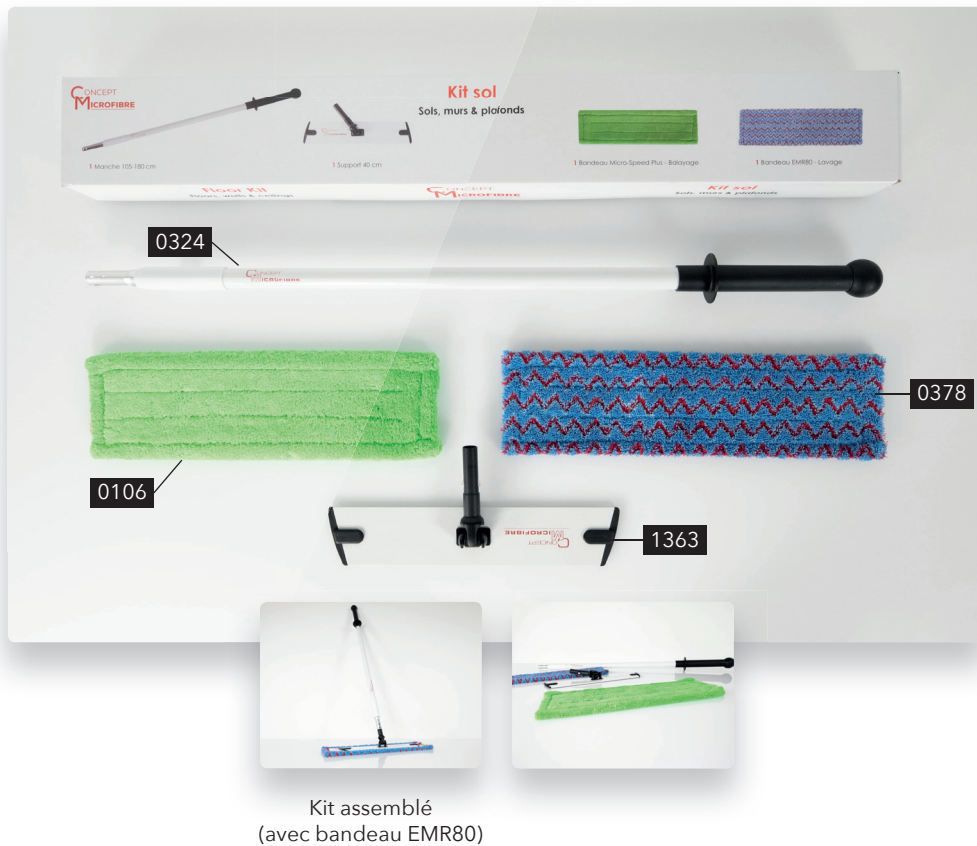

LE KIT SOL

K I T _____

Kit contenant : 1 manche télescopique ergonomique de 100 à 180cm, 1 support Velcro 40cm, 1 bandeau EMR 80 Velcro et 1 bandeau Micro-Speed Plus Evolution.

Idéal pour le nettoyage des sols, murs et plafonds.

■ DESCRIPTIF

- **Manche Télescopique ergonomique :**
100 à 180cm, avec système antichute et poignée globe rotative.
- **Support Velcro :**
40 cm, extra plat. Velcro interchangeable et possibilité de bloquer la rotule.

- **Bandeau EMR® 80 Velcro :**
pour le lavage.
- **Bandeau® Micro-Speed Plus Evolution :**
pour le balayage.

Conditionnement : à l'unité - Carton de 10 unités.

■ CONSEILS D'UTILISATION

Régler le manche à hauteur du menton pour une utilisation en toute ergonomie.

- Languettes 6 couleurs numérotées : 64 combinaisons possibles permettant d'affecter 64 secteurs différents
- Produit identifié par numéro de lot
- Possibilité de personnaliser les bandeaux