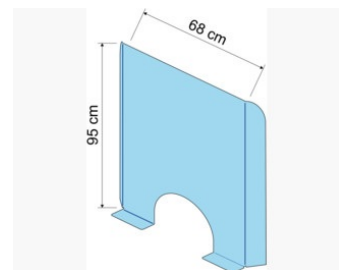

# FICHE PRODUIT 80058D

**EXACOMPTA**  
PARIS

Référence	80058D
Désignation	Ecran de protection ExaScreen de comptoir (à poser) 95x68cm
Gamme	Exascreen
Dimension produit	680x4x850mm
Couleur	Cristal
Dim. produit (Lxlxh)	765 x 180 x 950 mm
Poids pièce	4300g
Ean pièce	9002493109490
Nombre d'unité par carton	1
Dim. carton (Lxlxh)	800 x 200 x 990 mm
Poids carton	4300g
Ean carton	9002493109490
Nombre d'unité par palette	6
Dim. palette (Lxlxh)	1200 x 800 x 1150 mm

**Nombre de compartiments trieur :** 1

**Orientation trieur/présentoir :** Horizontal

**Type de trieur/présentoir :** A poser

**Unité de base :** Paq.

**Type de produit :** Ecran de protection

Modèle autonome : idéal pour les comptoirs, les caisses, les bureaux... Fabriqué en Europe  
Matériel totalement hermétique pour éviter la propagation de virus ou de microbes  
En PMMA (acrylique) haute qualité et très haute transparence.