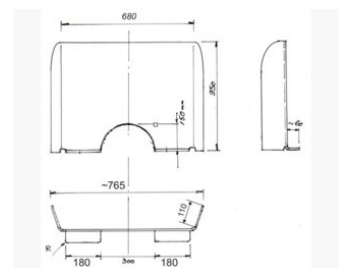

# FICHE PRODUIT 80058D

**EXACOMPTA**  
PARIS

Référence	80058D
Désignation	Ecran de protection ExaScreen de comptoir (à poser) 95x68cm
Gamme	Exascreen
Dimension produit	680x4x850mm
Couleur	Cristal
Dim. produit (Lxlxh)	765 x 180 x 950 mm
Poids pièce	4300g
Ean pièce	9002493109490
Nombre d'unité par carton	1
Dim. carton (Lxlxh)	800 x 200 x 990 mm
Poids carton	4300g
Ean carton	9002493109490
Nombre d'unité par palette	6
Dim. palette (Lxlxh)	1200 x 800 x 1150 mm

**Nombre de compartiments trieur :** 1

**Orientation trieur/présentoir :** Horizontal

**Type de trieur/présentoir :** A poser

**Unité de base :** Paq.

**Type de produit :** Ecran de protection

Modèle autonome : idéal pour les comptoirs, les caisses, les bureaux... Fabriqué en Europe  
Matériel totalement hermétique pour éviter la propagation de virus ou de microbes  
En PMMA (acrylique) haute qualité et très haute transparence.

Fenêtre ouverte de 15 cm pour passer les documents, le terminal de paiement, la monnaie ...

Ruban adhésif double face inclus, le comptoir a la possibilité d'être fixé avec des vis (les vis et les chevilles ne sont pas fournies)