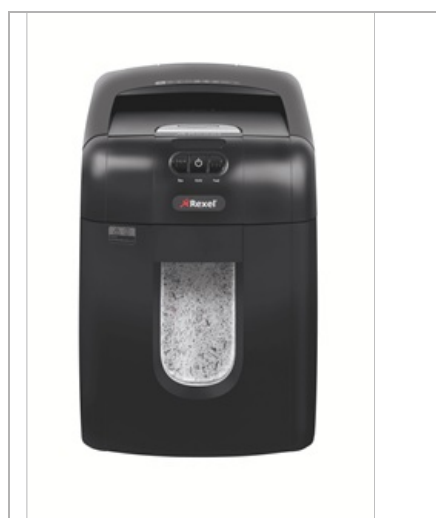

# Destructeur Rexel Auto+ 130M coupe micro

Consacrez 98 % de temps en moins à la destruction de vos documents et économisez du temps et de l'argent. Le destructeur Auto+ 130M coupe croisée micro détruit automatiquement jusqu'à 130 feuilles (80 g/m<sup>2</sup>) ou 140 feuilles (70 g/m<sup>2</sup>) en particules de 2 x 15 mm (P-5). Plus besoin de rester près de la machine pour l'alimenter en papier, ni de retirer au préalable les agrafes et les trombones. Avec la fonction d'alimentation automatique et la corbeille de 26 litres, il vous suffit de charger jusqu'à 130 feuilles et de laisser le destructeur faire son travail.

## Caractéristiques

Fonction d'auto-alimentation pour 130 feuilles (80 g/m<sup>2</sup>) ou 140 feuilles (70 g/m<sup>2</sup>) au maximum

Détruit jusqu'à 6 feuilles via la fente d'alimentation manuelle.

Coupe micro en particules de 2 x 15 mm, P-5

Détruit les CD, les cartes de crédit, les agrafes et les trombones.

Corbeille de 26 litres d'une capacité de 300 feuilles

Élimination des bourrages intelligent

Mise en veille automatique après 2 minutes d'inutilisation

Indicateur corbeille pleine

Fonctionnement très silencieux < 60 dBA