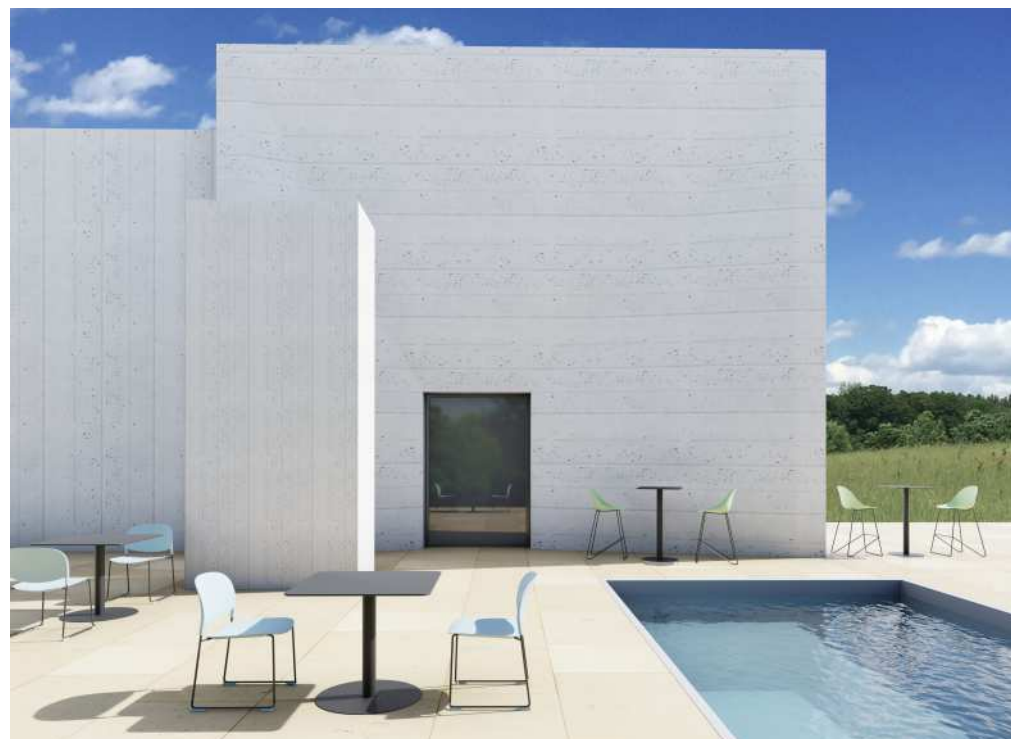

Idéales pour les terrasses !

Plateaux

HPL 12 mm coloris noir ou gris, chant noir

Finition spéciale pour extérieur

Pieds

Tube acier finition époxy noir mat pour extérieur

Base acier finition époxy noir mat pour extérieur

Logistique : livrées à assembler, montage facile et rapide

Plus produit

- vis zinguées anticorrosion
- plateaux HPL résistants aux taches, aux chocs, aux rayures avec traitement anti-UV
- tables adaptées pour des usages extérieurs intenses et humides

DÉSIGNATION		HAUTEUR 110 CM PLATEAU NOIR
①	TABLE D'EXTÉRIEUR CROSS CARRÉE 60X60 CM	TRCROS6060H.01
②	TABLE D'EXTÉRIEUR CROSS RONDE Ø60 CM	TRCROS60H.01